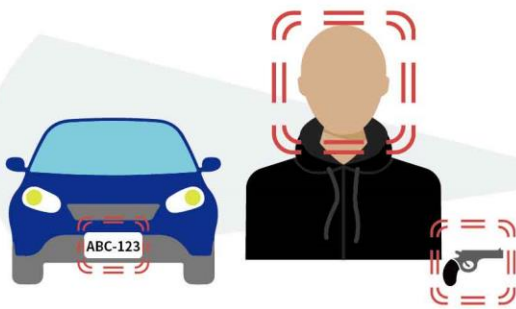

- 指揮 • 維安
- 值勤 • 蒐證

即錄即傳

- 全球地圖定位GPS/Wi-Fi/LBS
- 多重生命救護警報
- 任務管理(人員報到/支援/指揮)

• 智慧 • 科技 • 巡檢

100%

台灣製造 • 品質保證 • 資訊安全無虞

警察 移動式緊急應變系統方案

- 結合AI人工智慧及4G/5G/Wi-Fi穿戴式多功能攝影機
- 智慧化、管理勤務(值勤、偵蒐、維安、攻堅...等)

iCommander 移動式緊急應變平台

- 夜晚或暗處作業時，即時畫面依然彩色清晰

- GPS/Wi-Fi/LBS 全球地圖定位

- 多方即時群體通話

- SOS按鈕
- 昏迷偵測
- 任務倒數計時
- 低電量警報

- 任務管理
人員報到/支援/指揮

犯罪預防智慧化：即時偵測人臉/車牌黑名單 AI辨識判斷緊急事件 自動發出警報通知長官及同仁

向附近的警務人員自動發出警報